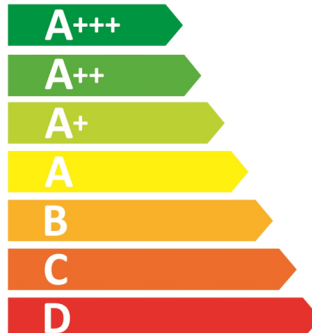

енергия · ενέργεια

LEISURE

CLB60ECK

A

38 L

0.75 kWh/cycle*

0.00 kWh/cycle*

65/2014