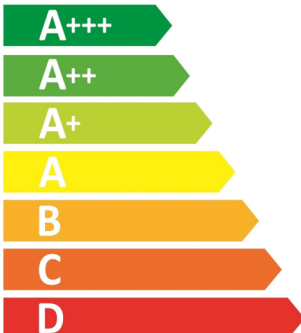

ENERGY

LEISURE

CLB60ECK

A

38 L

0.75 kWh/cycle

0.00 kWh/cycle

65/2014

7737186411

285381493/ AA

K

85x170 mm